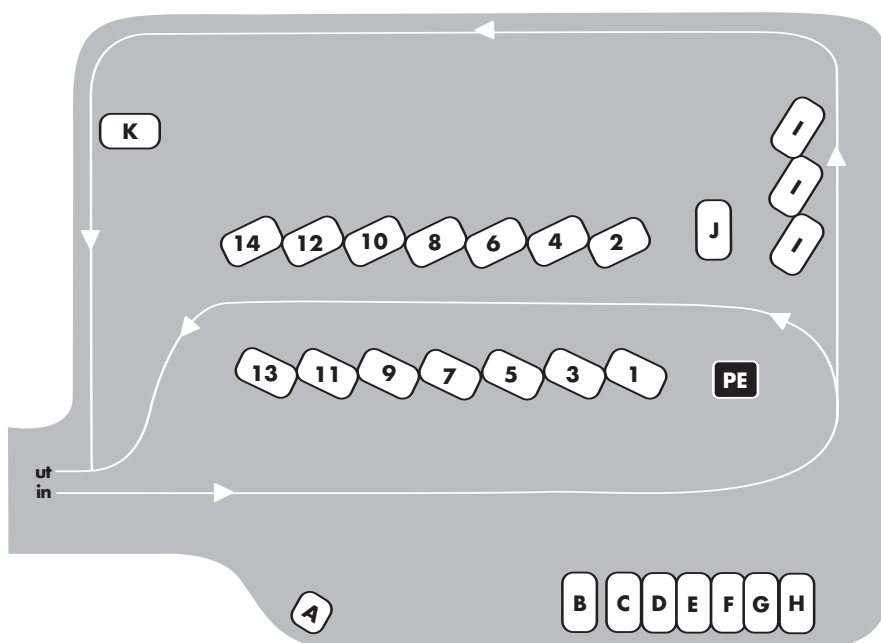

Sandviken återvinningscentral

Sandviken, Järbovägen.
Tfn 026 25 07 10.

Måndag . . . . . **10 - 19**

Tisdag, onsdag, fredag . . . **10 - 17**

Torsdag (november - mars) **12 - 17**

Torsdag (april - oktober) . . **12 - 19**

Lördag . . . . . **10 - 15**

Helgdagsaftnar och helgdagar (utom 13/5) är återvinningscentralen stängd.

- **1** Förpackningar av metall
- **2** Förpackningar av hård och mjuk plast
- **3** Tryckimpregnerat virke
- **4** Trä
- **5** Trä
- **6** Brännbart
- **7** Brännbart
- **8** Metallskrot
- **9** Ej återvinningsbart
- **10** Trä
- **11** Tidningar
- **12** Well
- **13** Förpackningar av papper
- **14** Fyllnadsmassor

- **A** Färgat och ofärgat glas
- **B** Vitvaror
- **C** Kyl och frys
- **D** Småbatterier
- **E** Bilbatterier
- **F** Lysrör
- **G** Glödlampor och lågenergilampor
- **H** Elavfall
- **I** Trädgårdsavfall
- **J** Miljöstation för farligt avfall
- **K** Jordförsäljning
- **PE** Personal

Kostar inget extra

Hushållen betalar inget när de lämnar sorterade grovsopor på återvinningscentralen. Driften och behandlingen bekostas via renhållningstaxan.

Återvinning av grovsopor innebär att vi inte tar ytterligare av jordens resurser, utan att vi tar av det vi redan har utvunnit. Det går åt mindre energi att återvinna än att producera nytt material.

När du sorterar kan materialet återvinnas.

Gästrike Återvinnare

020 63 00 63 info@gastrikeatervinnare.se
www.gastrikeatervinnare.se

Reservation för ändringar.